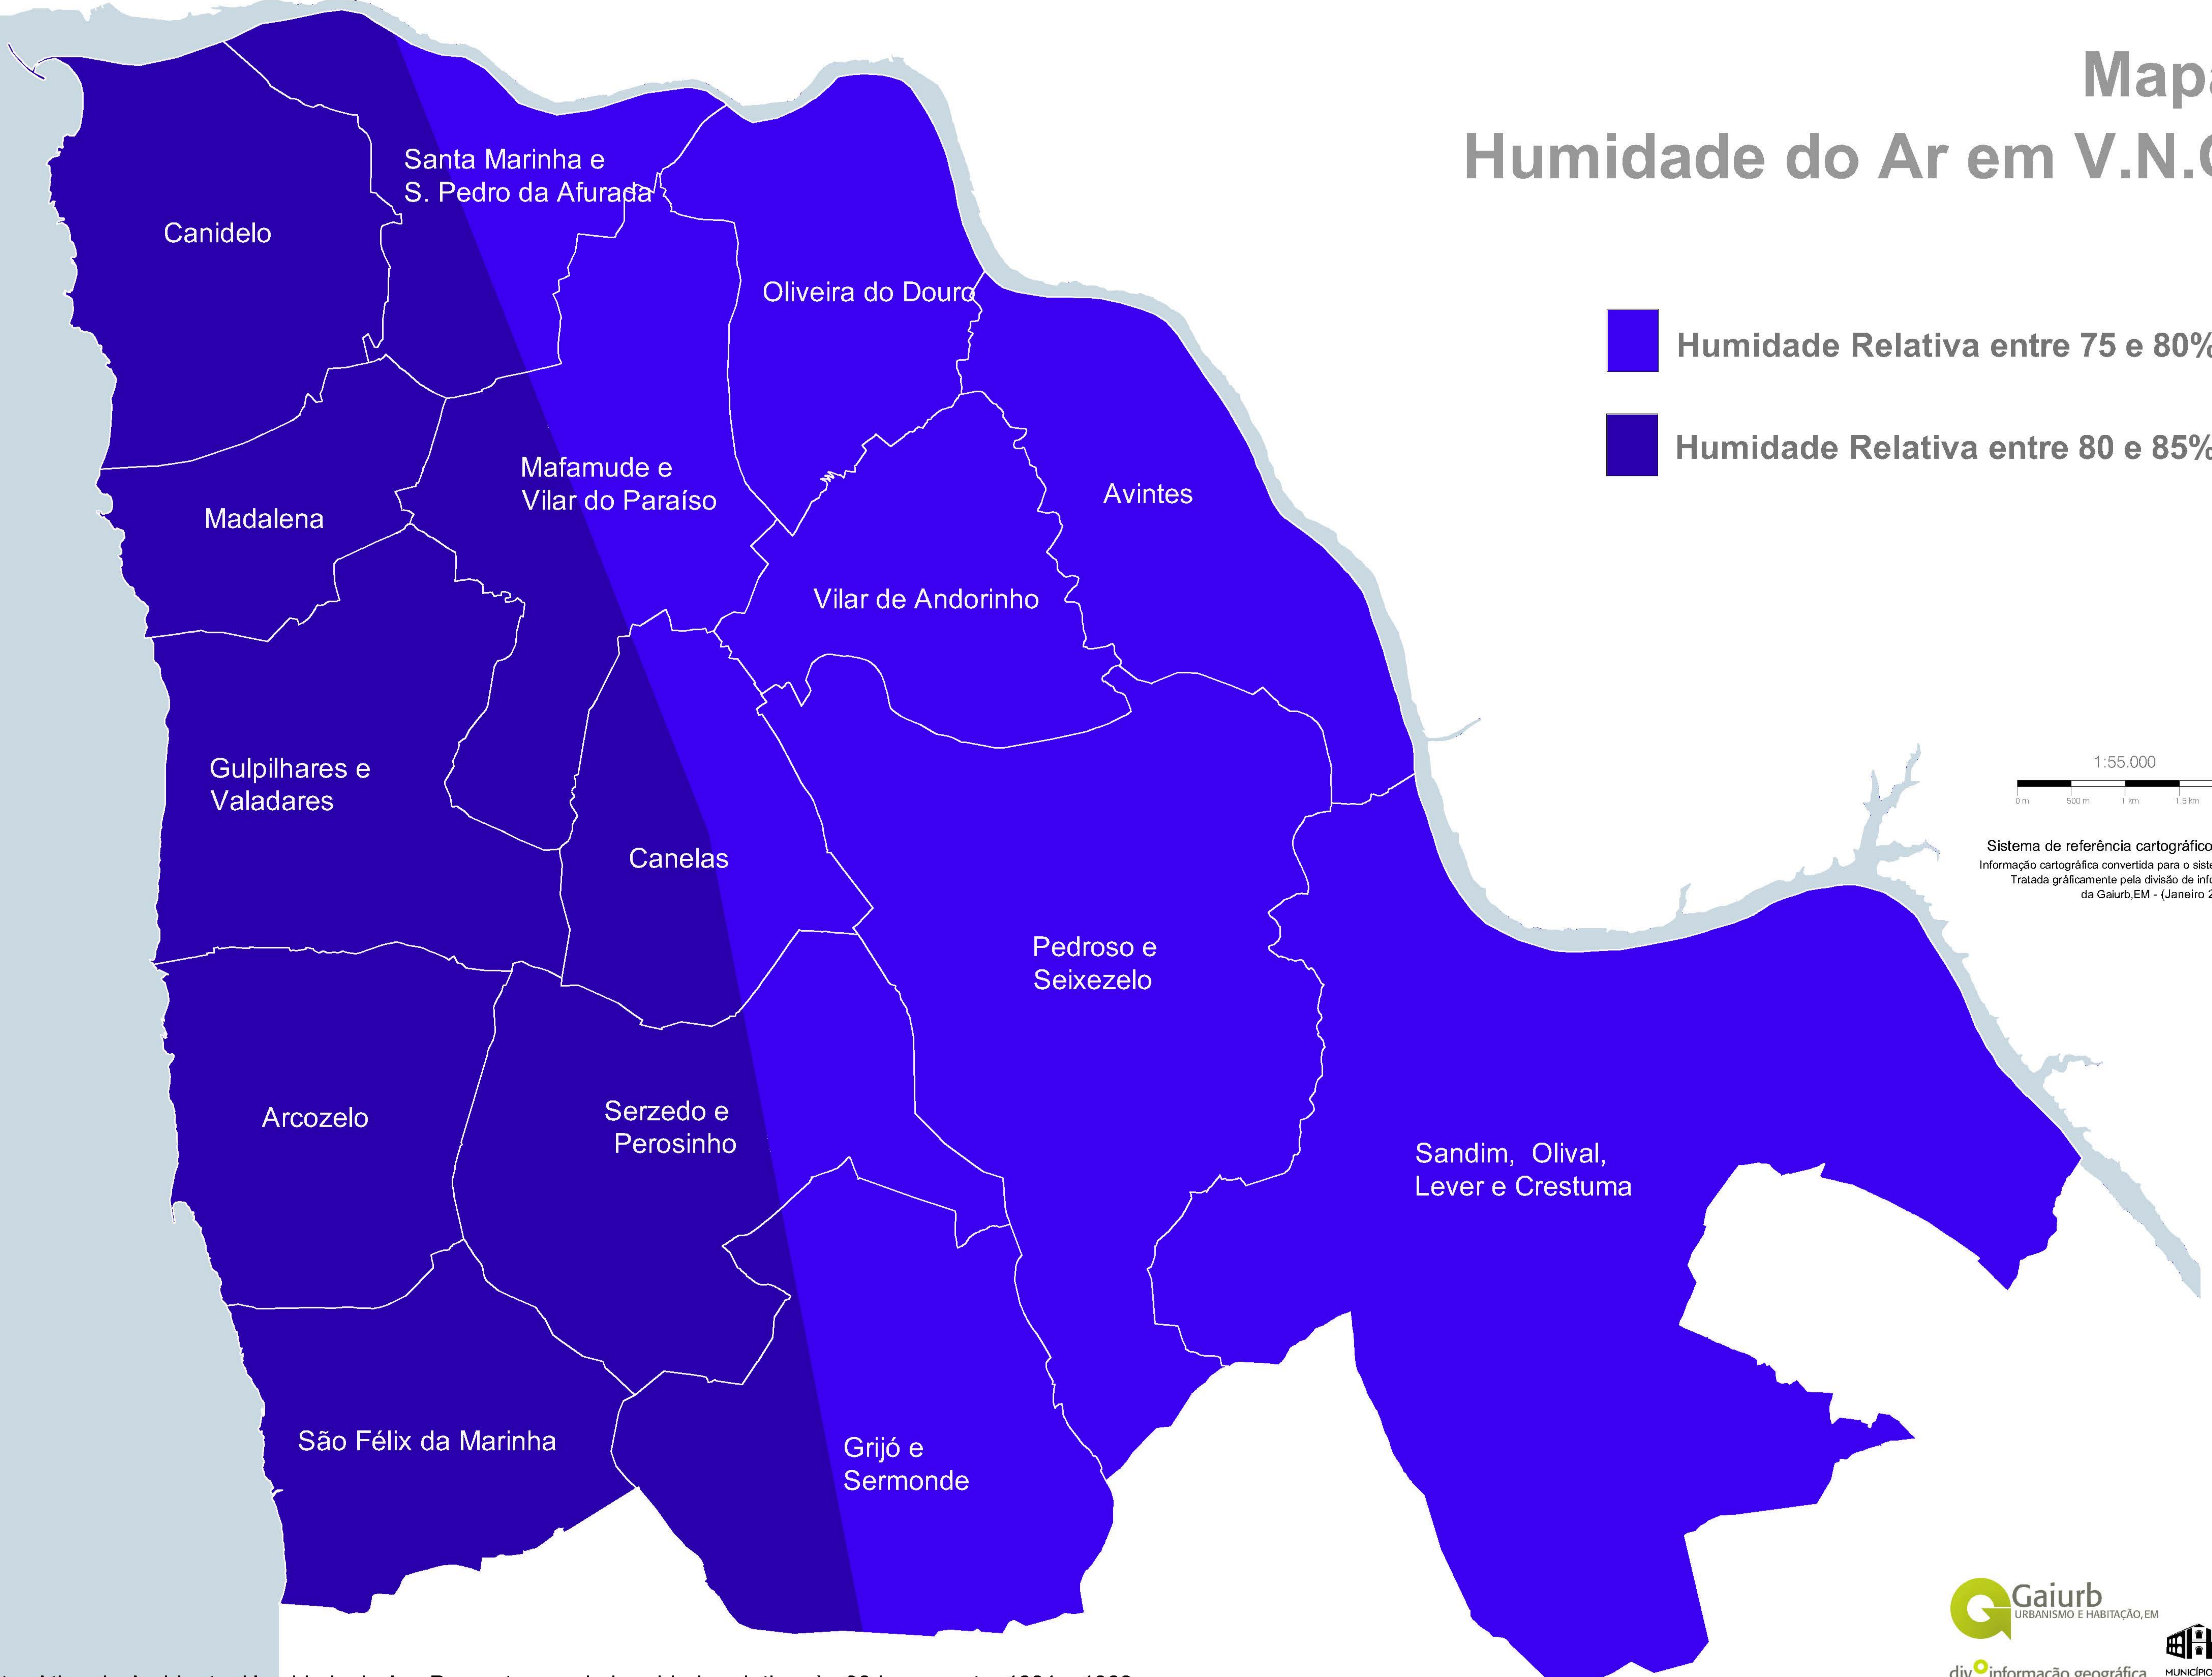

X:-46703.4
Y:104527.0

Mapa da Humidade do Ar em V.N.Gaia

-  Humidade Relativa entre 75 e 80%
-  Humidade Relativa entre 80 e 85%

Sistema de referência cartográfico: PT-TM06/ETRS89
Informação cartográfica convertida para o sistema cartográfico em vigor.
Tratada graficamente pela divisão de informação geográfica da Gaiurb,EM - (Janeiro 2016)

Fonte: Atlas do Ambiente, Humidade do Ar - Percentagem de humidade relativa, às 09 horas, entre 1931 e 1960

X:-24352.5
Y:104696.1