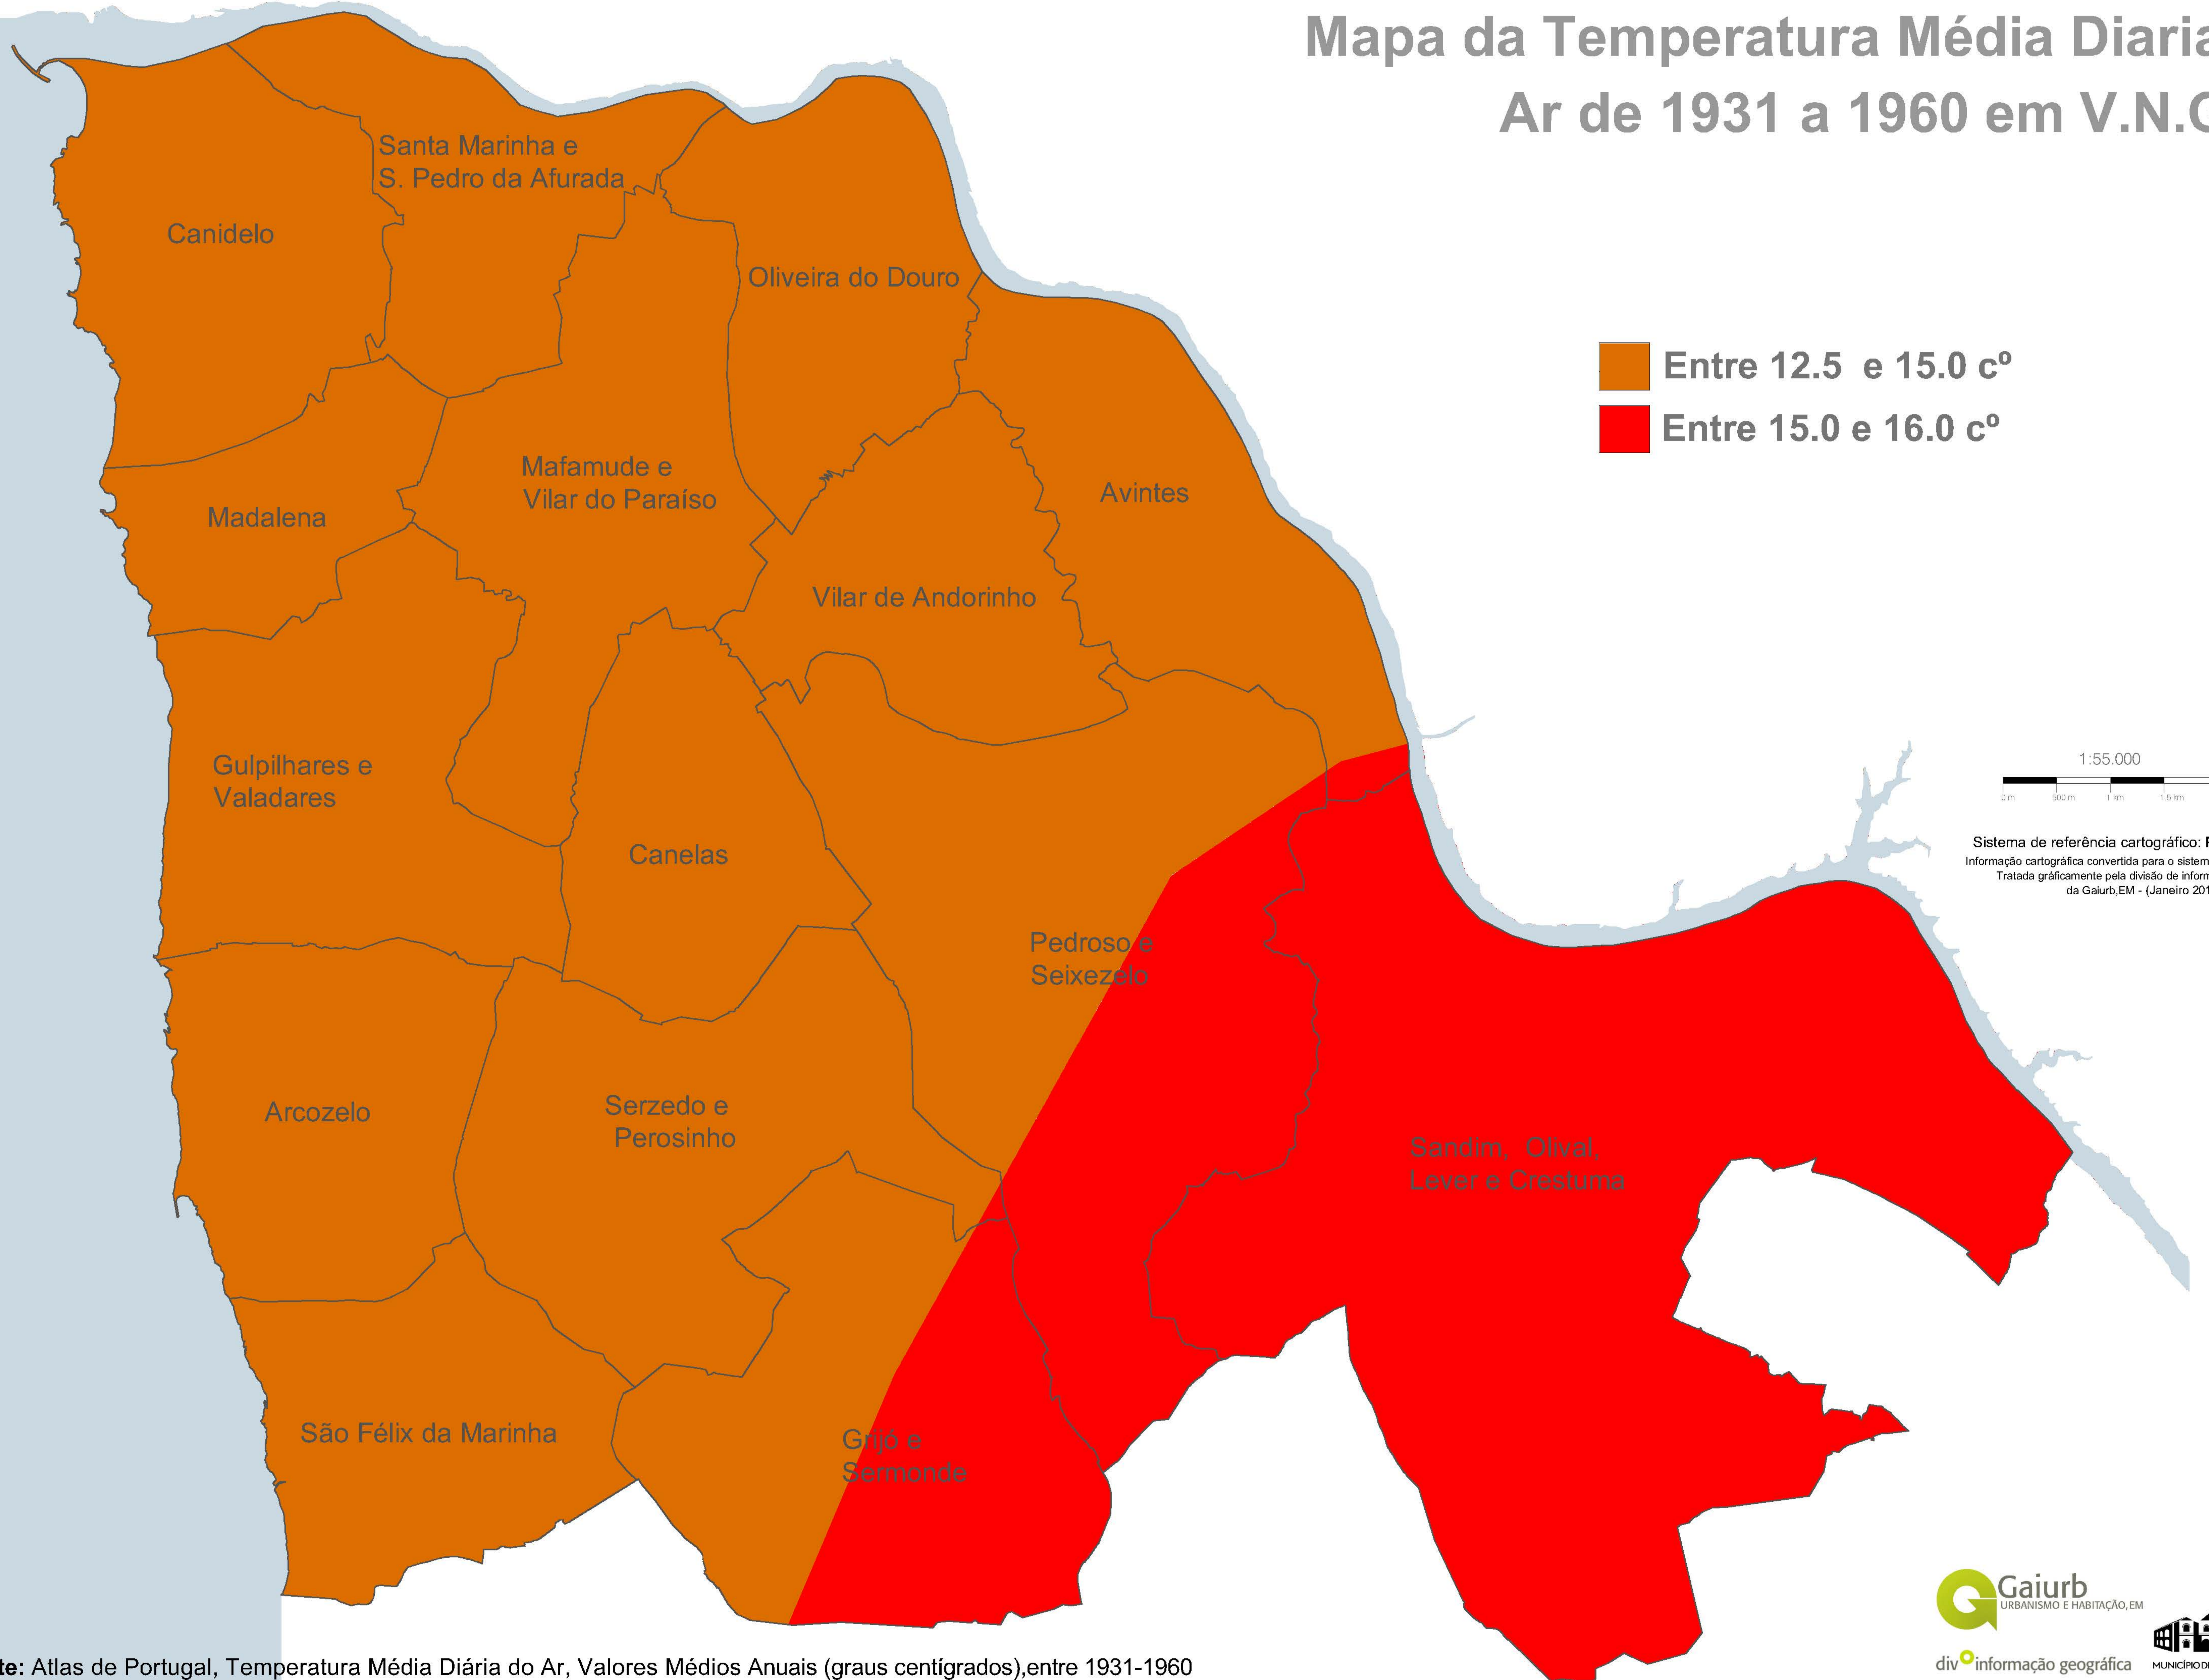

# Mapa da Temperatura Média Diária do Ar de 1931 a 1960 em V.N.Gaia

Fonte: Atlas de Portugal, Temperatura Média Diária do Ar, Valores Médios Anuais (graus centígrados),entre 1931-1960